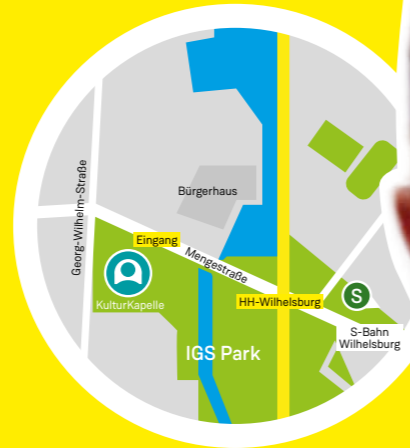

Ort: Lernort KulturKapelle
im Wilhelmsburger Inselepark
Georg-Wilhelm-Straße 162
21107 Hamburg-Wilhelmsburg

Wann: 1. Juli bis 4. Juli 2019, 10-16 Uhr
Kosten: 40 € inkl. Mittagessen
(Ermäßigung möglich)

Anmeldung bis 11. Juni 2019

Anmeldung und weitere Infos unter:
ferienwoche@lernort-kulturkapelle.de
Tel.: 040 39 25 26
www.lernort-kulturkapelle.de

Hauptveranstalter: Agrar Koordination, Globales Lernen Harburg, und hamburg mal fair

Mit finanzieller
Unterstützung von:

BMZ

Der Lernort KulturKapelle ist außerdem ein Projekt von: Bildung trifft Entwicklung/ Bildungsstelle Nord,
Hamburger Außenstelle von Engagement Global gGmbH, Infozentrum Globales Lernen Bramfelder Laterne,
Peace Brigades International, STUBE Nord

KulturKapelle im Inselepark

keçe altında daha fazla bilgi: www.lernort-kulturkapelle.de/tuerk